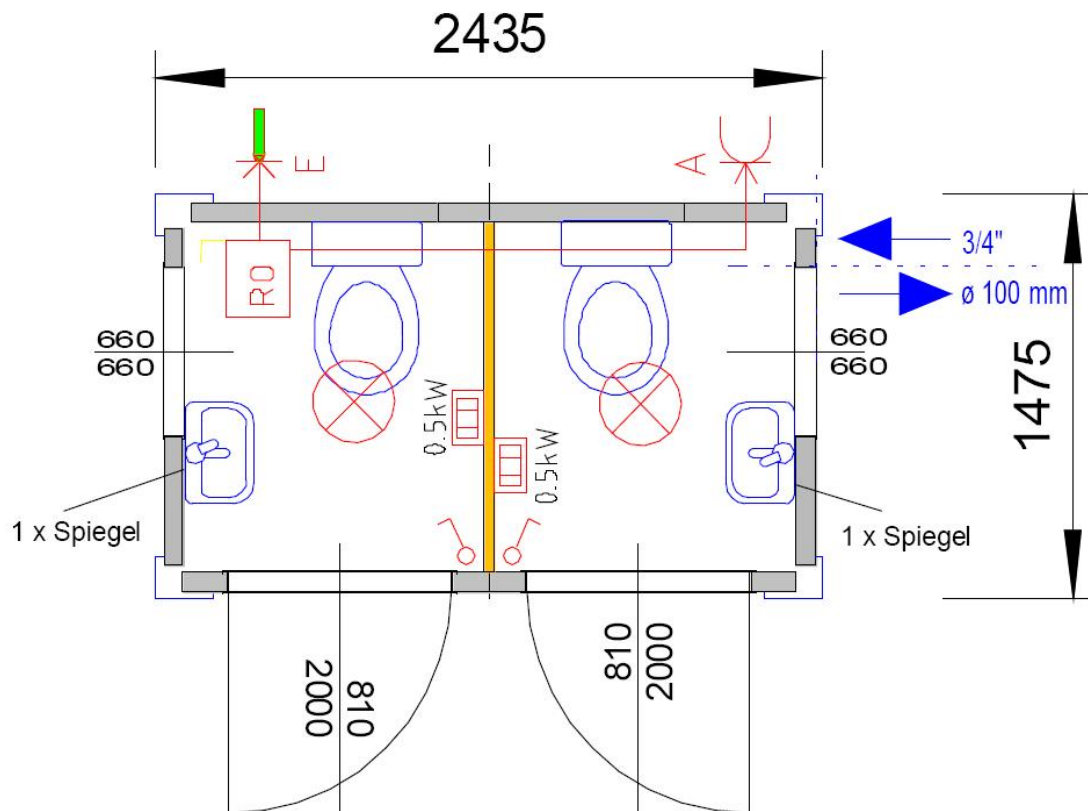

- Außenmaße: L/B/H 1475/2435/2591 mm
Innenhöhe: 2326 mm
- Außenfarbe: Rahmen RAL 3000 Rot
Paneele RAL 7035 Lichtgrau bzw. 7036 Platingrau
- Innenfarbe: RAL 9002 Grauweiß
- Ausstattung: 2 Außentüren mit Zylinderschloss u. 2 Schlüsseln
2 Sanitärerfenster, Innentrennwand, Alu-Riffelblechboden
2 Lichtschalter, 2 Glasleuchten, 2 Steckdosen, 2 Frostwächter
2 WC's, 2 Handwachbecken + Spiegel mit Ablage