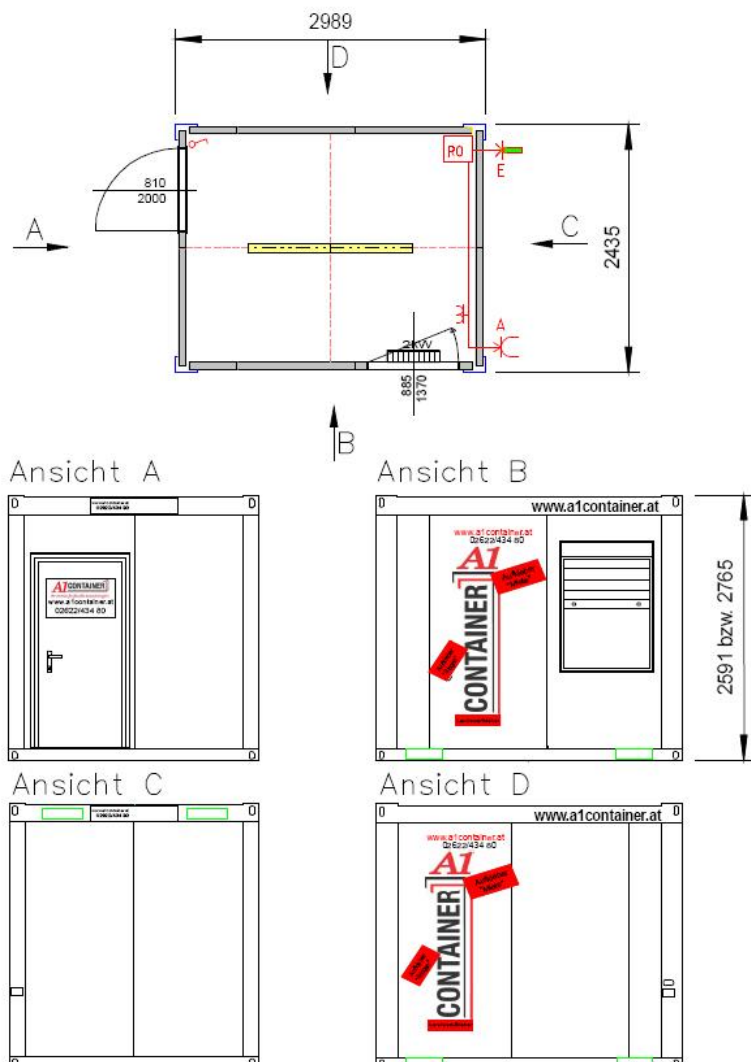

A1 Container Austria GmbH

Steinfeldgasse 2 | 2721 Bad Fischau | Austria

t +43 (2622) 434 80-0 | f +43 (2622) 434 80-9
info@a1container.at | www.a1container.at

Ausführung der A1 Mietcontainer – Raumcontainer RM10

Außenmaße: L/B/H 2989/2435/2591 bzw. 2765 mm
Innenhöhe: 2326 bzw. 2500 mm

Außenfarbe: Rahmen RAL 3000 Rot
Paneele RAL 7035 Lichtgrau bzw. 7036 Platingrau
Innenfarbe: RAL 9002 Grauweiß

Ausstattung: 1 Außentüre mit Zylinderschloss u. 2 Schlüsseln
1 PVC-Fenster Dreh/Kippbeschlag mit Rollläden, PVC-Bodenbelag
1 Lichtschalter, 1 Lichtbalken, 1 Doppelsteckdosen, 1 E-Heizung

Technische Änderungen vorbehalten – Fenster und Türanordnung variabel