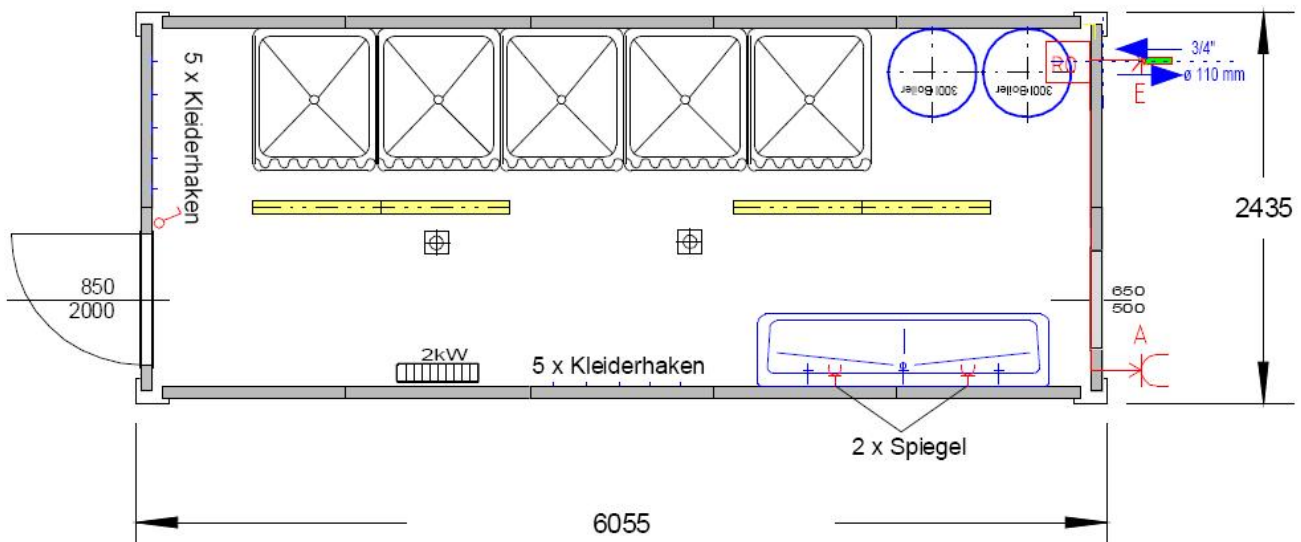

- Außenmaße:** L/B/H 6055/2435/2591 bzw. 2765 mm
Innenhöhe: 2326 bzw. 2500 mm
- Außenfarbe:** Rahmen RAL 3000 Rot
Paneele RAL 7035 Lichtgrau bzw. 7036 Platingrau
- Innenfarbe:** RAL 9002 Grauweiß
- Ausstattung:** 1 Außentüre mit Zylinderschloss u. 2 Schlüsseln, 1 Sanitär-Fenster, PVC-Bodenbelag, 10 Kleiderhaken, 2 Abflüsse, 1 Lichtschalter, 2 Lichtbalken, 2 Steckdosen, 1 E-Heizung, 5 Duschkabinen, 1 Handwaschrinne mit 2 Spiegel und Ablage, 2 E-Boiler 300l