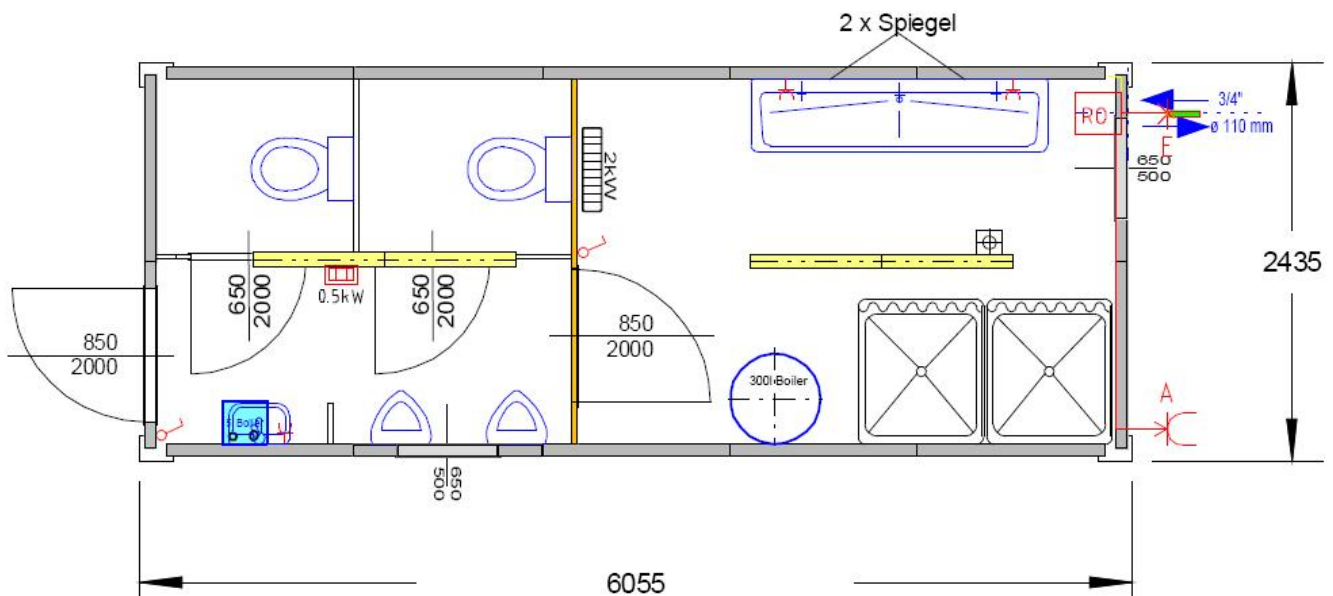

Außenmaße: L/B/H 6055/2435/2591 bzw. 2765 mm

Innenhöhe: 2326 bzw. 2500 mm

Außenfarbe: Rahmen RAL 3000 Rot

Paneele RAL 7035 Lichtgrau bzw. 7036 Platingrau

Innenfarbe: RAL 9002 Grauweiß

Ausstattung: 1 Außentüre mit Zylinderschloss u. 2 Schlüsseln, 2 Sanitär-Fenster
PVC-Bodenbelag, 1 Abfluss,
2 Lichtschalter, 2 Lichtbalken, 2 Steckdosen, 1 E-Heizung, 1 Frostwächter,
2 WC-Kabinen, 2 Urinale, 1 Waschbecken, 1 Handwaschrinne,
2 Duschkabinen, 1 E-Boiler 300l, 1 E-Boiler 5l,

Technische Änderungen vorbehalten – Fenster und Türanordnung variabel