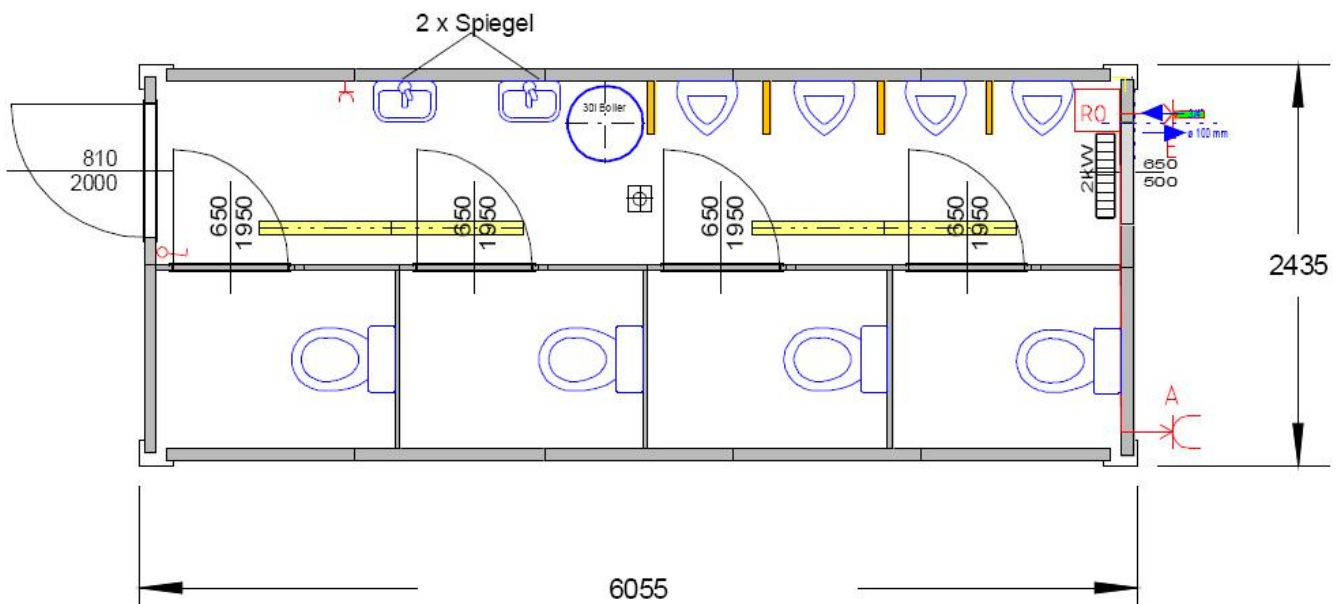

Außenmaße: L/B/H 6055/2435/2591 bzw. 2765 mm
Innenhöhe: 2326 bzw. 2500 mm

Außenfarbe: Rahmen RAL 3000 Rot
Paneele RAL 7035 Lichtgrau bzw. 7036 Platingrau
Innenfarbe: RAL 9002 Grauweiß

Ausstattung: 1 Außentüre mit Zylinderschloss u. 2 Schlüsseln, 1 Sanitär-Fenster,
1 Lichtschalter, 2 Lichtbalken, 2 Steckdosen, 1 E-Heizung, 1 E-Boiler 30l,
4 WC-Kabinen, 4 Urinalbecken mit Schamwänden, 1 Abfluss
2 Handwaschbecken mit Spiegel, PVC-Bodenbelag,