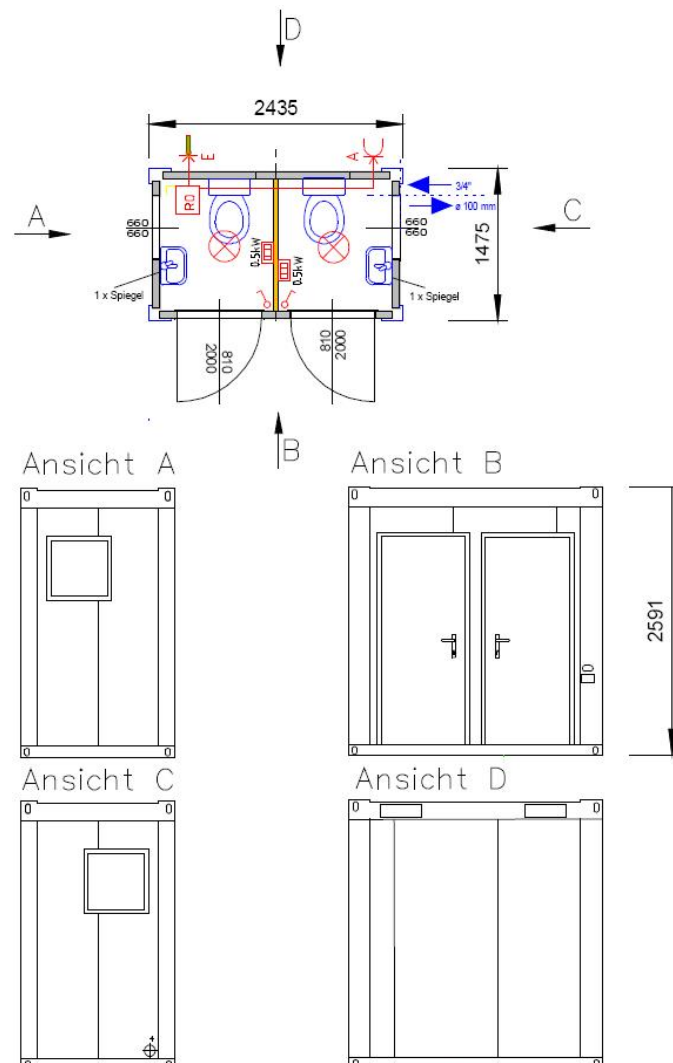

A1 Container Austria GmbH

Steinfeldgasse 2 | 2721 Bad Fischau | Austria

t +43 (2622) 434 80-0 | f +43 (2622) 434 80-9
info@a1container.at | www.a1container.at

Ausführung der A1 WC – Container DUO - WC

Außenmaße: L/B/H 1475/2435/2591 mm
Innenhöhe: 2326 mm

Außenfarbe: sämtliche RAL-Töne lieferbar, ausgenommen Verkehrs- und Signalfarben
Innendekor: Holz Eiche hell oder weiß, Blech RAL 9002 Grauweiß

Ausstattung: 2 Außentüren mit Zylinderschloss,
2 Sanitärerfenster, Innentrennwand, Alu-Riffelblechboden
2 Lichtschalter, 2 Glasleuchten, 2 Frostwächter 0,5kW
2 WC, 2 Handwaschbecken + Spiegel mit Ablage