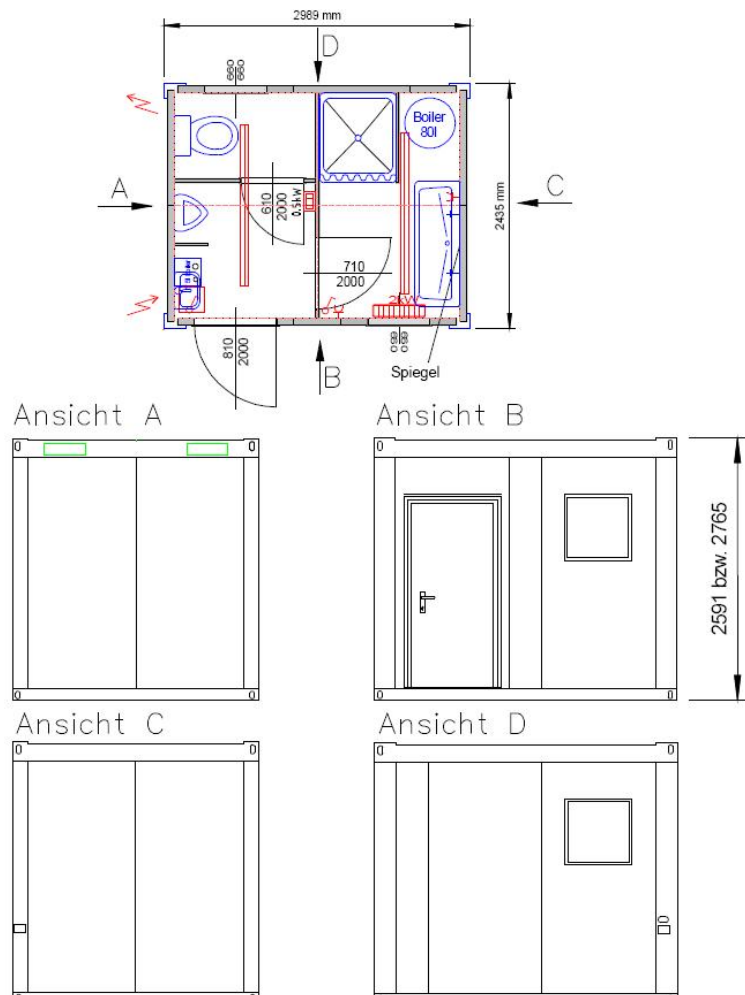

## Ausführung der A1 Sanitärcontainer RM10SA

Außenmaße: L/B/H 2989/2435/2591 bzw. 2791 mm  
Innenhöhe: 2326 mm bzw. 2500mm  
*Sonderabmessungen auf Anfrage jederzeit möglich*

Außenfarbe: sämtliche RAL-Töne lieferbar, ausgenommen Verkehrs- und Signalfarben  
Innendekor: Blech RAL 9002 Grauweiß

Ausstattung: 1 Außentüre mit Zylinderschloss, 2 Sanitär-Fenster,  
1 Innentrennwand mit Innentüre, PVC-Bodenbelag,  
2 Lichtschalter, 2 Lichtbalken, 2 Steckdosen, 1 E-Heizung, 1 Frostwächter,  
1 Durchlauferhitzer,  
1 WC-Kabine, 1 Urinalbecken, 1 Handwaschbecken, 1 Duschkabine,  
1 Handwaschrinne mit Spiegel und Ablage, 1 E-Boiler 80l