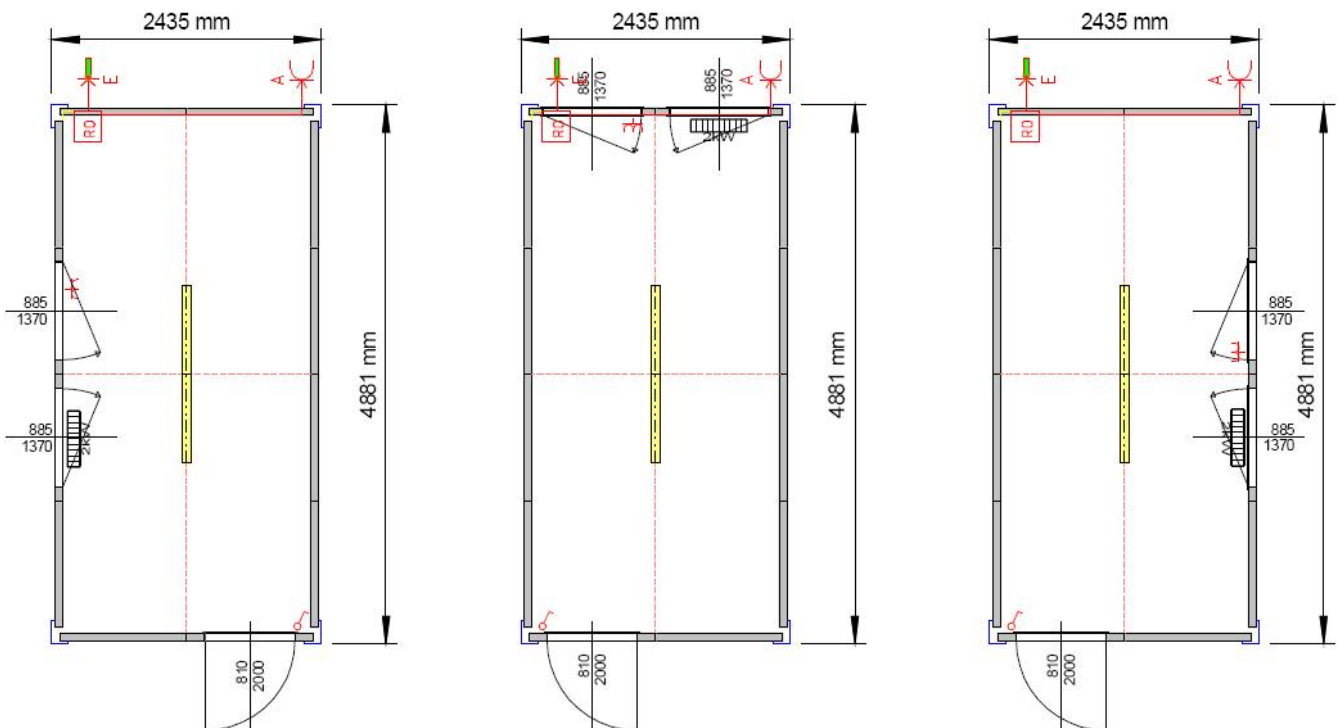

A1 Container Austria GmbH

Steinfeldgasse 2 | 2721 Bad Fischau | Austria

t +43 (2622) 434 80-0 | f +43 (2622) 434 80-9
info@a1container.at | www.a1container.at

Ausführung der A1 Raumcontainer RM16

Außenmaße: L/B/H 4880/2435/2591 bzw. 2765 mm
Innenhöhe: 2326 bzw. 2500 mm
Sonderabmessungen auf Anfrage jederzeit möglich

Außenfarbe: sämtliche RAL-Töne lieferbar, ausgenommen Verkehrs- und Signalfarben
Innendekor: Holz Eiche hell oder weiß, Blech RAL 9002 Grauweiß

Ausstattungsvar.: 1 Außentüre mit Zylinderschloss
2 PVC-Fenster Dreh/Kippbeschlag mit Rollläden, PVC-Bodenbelag
1 Lichtschalter, 1 Lichtbalken, 2 Steckdosen, 1 E-Heizung

Technische Änderungen vorbehalten – Fenster und Türanordnung variabel