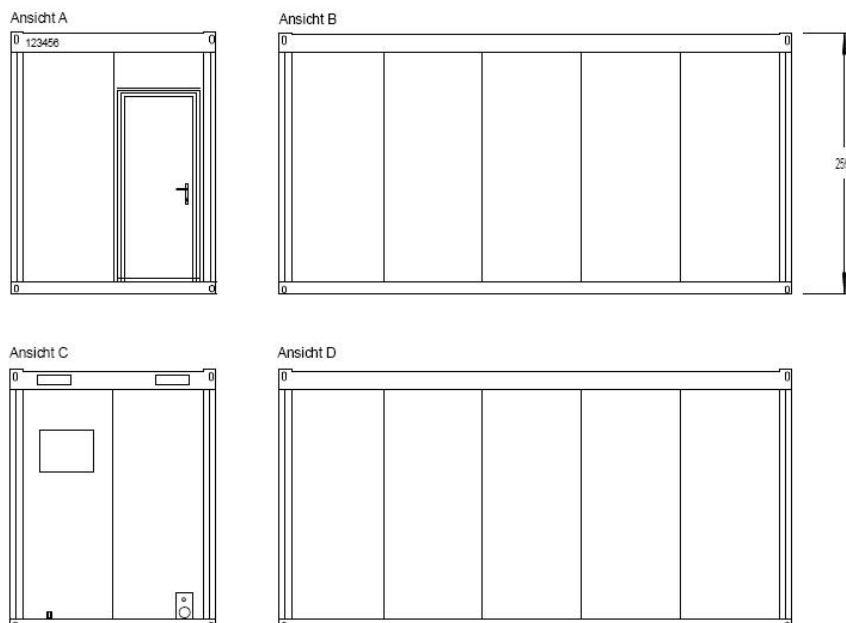

A1 Container Austria GmbH

Steinfeldgasse 2 | 2721 Bad Fischau | Austria

t +43 (2622) 434 80-0 | f +43 (2622) 434 80-9
info@a1container.at | www.a1container.at

Ausführung der A1 Duschcontainer RM20DU

Außenmaße: L/B/H 6055/2435/2591 bzw. 2765 mm
 Innenhöhe: 2326 bzw. 2500 mm
Sonderabmessungen auf Anfrage jederzeit möglich

Außenfarbe: sämtliche RAL-Töne lieferbar, ausgenommen Verkehrs- und Signalfarben
 Innendekor: Holz Eiche hell oder weiß, Blech RAL 9002 Grauweiß

Ausstattung: 1 Außentüre mit Zylinderschloss, 1 Sanitär-Fenster,
 PVC-Bodenbelag, 2 Abflüsse,
 1 Lichtschalter, 2 Lichtbalken, 2 Steckdosen, 1 E-Heizung,
 5 Duschkabinen, 1 Handwaschrinne mit 2 Spiegel und Ablage,
 2 E-Boiler 300l