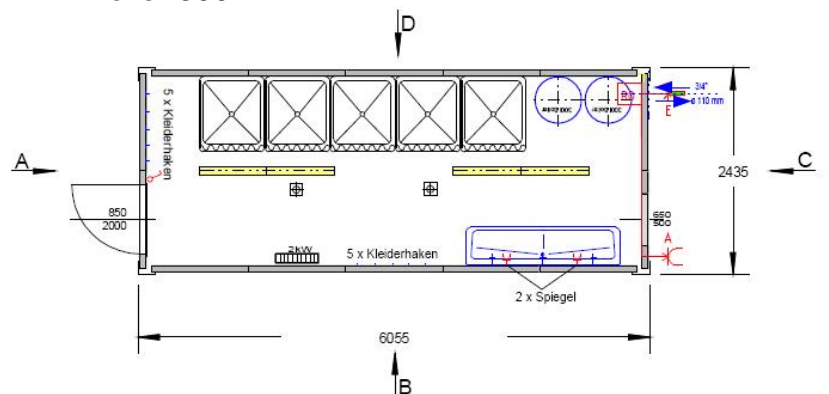

A1 Container Austria GmbH

Steinfeldgasse 2 | 2721 Bad Fischau | Austria

t +43 (2622) 434 80-0 | f +43 (2622) 434 80-9
info@a1container.at | www.a1container.at

Ausführung der A1 Duschcontainer RM20DU

Außenmaße: L/B/H 6055/2435/2591 bzw. 2765 mm
 Innenhöhe: 2326 bzw. 2500 mm
Sonderabmessungen auf Anfrage jederzeit möglich

Außenfarbe: sämtliche RAL-Töne lieferbar, ausgenommen Verkehrs- und Signalfarben
 Innendekor: Holz Eiche hell oder weiß, Blech RAL 9002 Grauweiß

Ausstattung: 1 Außentüre mit Zylinderschloss, 1 Sanitär-Fenster,
 PVC-Bodenbelag, 2 Abflüsse,
 1 Lichtschalter, 2 Lichtbalken, 2 Steckdosen, 1 E-Heizung,
 5 Duschkabinen, 1 Handwaschrinne mit 2 Spiegel und Ablage,
 2 E-Boiler 300l