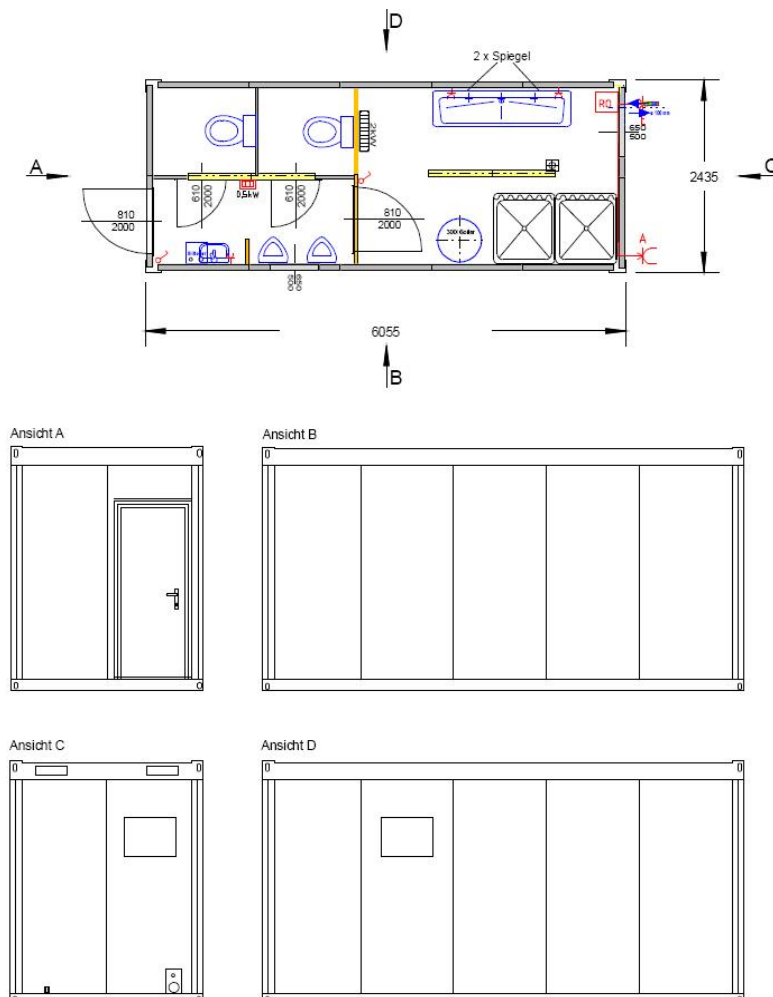

A1 Container Austria GmbH

Steinfeldgasse 2 | 2721 Bad Fischau | Austria

t +43 (2622) 434 80-0 | f +43 (2622) 434 80-9
info@a1container.at | www.a1container.at

Ausführung der A1 Sanitärcontainer RM20SA

Außenmaße: L/B/H 6055/2435/2591 bzw. 2765 mm

Innenhöhe: 2326 bzw. 2500 mm

Sonderabmessungen auf Anfrage jederzeit möglich

Außenfarbe: sämtliche RAL-Töne lieferbar, ausgenommen Verkehrs- und Signalfarben

Innendekor: Holz Eiche hell oder weiß, Blech RAL 9002

Ausstattung:

- 1 Außentüre mit Zylinderschloss, 2 Sanitär-Fenster
- PVC-Bodenbelag, 1 Abfluss,
- 2 Lichtschalter, 2 Lichtbalken, 2 Steckdosen, 1 E-Heizung, 1 Frostwächter,
- 2 WC-Kabinen, 2 Urinale, 1 Waschbecken, 1 Handwaschrinne,
- 2 Duschkabinen, 1 E-Boiler 300l, 1 E-Boiler 5l,