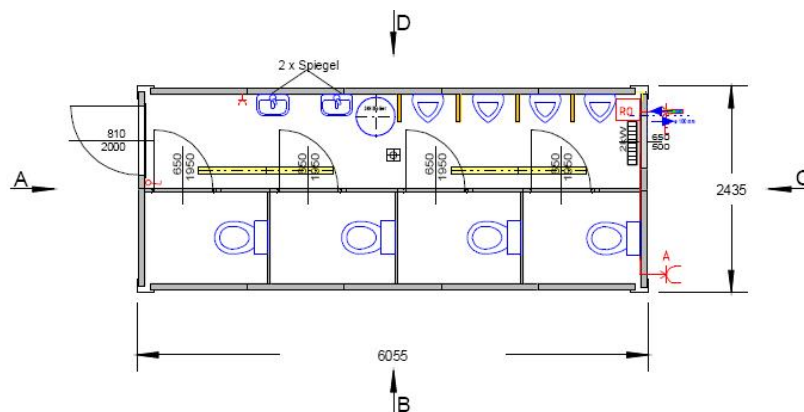

A1 Container Austria GmbH

Steinfeldgasse 2 | 2721 Bad Fischau | Austria

t +43 (2622) 434 80-0 | f +43 (2622) 434 80-9
info@a1container.at | www.a1container.at

Ausführung der A1 WC-Container RM20WC

Außenmaße: L/B/H 6055/2435/2591 bzw. 2765 mm
Innenhöhe: 2326 bzw. 2500 mm
Sonderabmessungen auf Anfrage jederzeit möglich

Außenfarbe: sämtliche RAL-Töne lieferbar, ausgenommen Verkehrs- und Signalfarben
Innendekor: Holz Eiche hell oder weiß, Blech RAL 9002

Ausstattung: 1 Außentüre mit Zylinderschloss, 1 Sanitär-Fenster,
1 Lichtschalter, 2 Lichtbalken, 2 Steckdosen, 1 E-Heizung, 1 E-Boiler 30l,
4 WC-Kabinen, 4 Urinalbecken mit Schamwänden, 1 Abfluss
2 Handwaschbecken mit Spiegel, PVC-Bodenbelag,