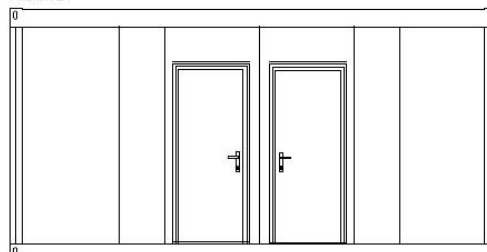

Ansicht B

Ansicht D