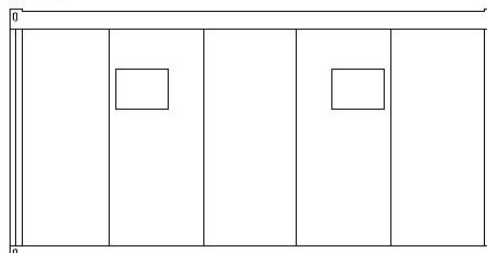

A1 Container Austria GmbH

Steinfeldgasse 2 | 2721 Bad Fischau | Austria

t +43 (2622) 434 80-0 | f +43 (2622) 434 80-9
info@a1container.at | www.a1container.at

Ausführung der A1 WC-Container RM20WC DA/HR

Außenmaße: L/B/H 6055/2435/2591 bzw. 2765 mm
Innenhöhe: 2326 bzw. 2500 mm
Sonderabmessungen auf Anfrage jederzeit möglich

Außenfarbe: sämtliche RAL-Töne lieferbar, ausgenommen Verkehrs- und Signalfarben
Innendekor: Holz Eiche hell oder weiß, Blech RAL 9002 Grauweiß

Ausstattung: 2 Außentüren mit Zylinderschloss, 4 Sanitär-Fenster, PVC-Bodenbelag, 2 Abflüsse, 2 Lichtschalter, 2 Lichtbalken, 2 Steckdosen, 2 E-Heizung, 5 WC-Kabinen, 2 Urinale, 3 Waschbecken, 2 E-Boiler 5l

Ansicht D

Technische Änderungen vorbehalten – Änderungen auf Anfrage