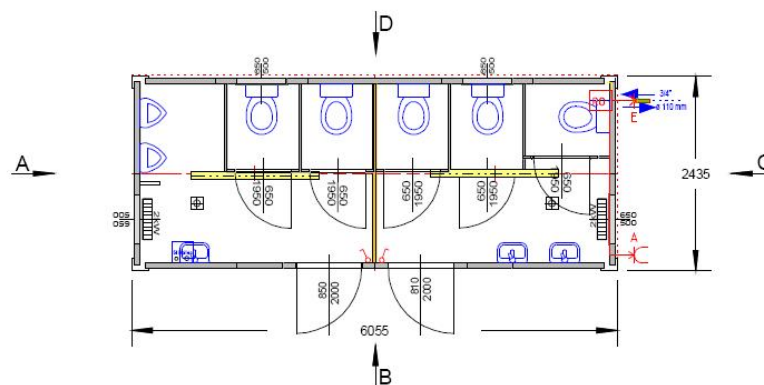

A1 Container Austria GmbH

Steinfeldgasse 2 | 2721 Bad Fischau | Austria

t +43 (2622) 434 80-0 | f +43 (2622) 434 80-9
info@a1container.at | www.a1container.at

Ausführung der A1 WC-Container RM20WC DA/HR

Außenmaße: L/B/H 6055/2435/2591 bzw. 2765 mm
Innenhöhe: 2326 bzw. 2500 mm
Sonderabmessungen auf Anfrage jederzeit möglich

Außenfarbe: sämtliche RAL-Töne lieferbar, ausgenommen Verkehrs- und Signalfarben
Innendekor: Holz Eiche hell oder weiß, Blech RAL 9002 Grauweiß

Ausstattung: 2 Außentüren mit Zylinderschloss, 4 Sanitär-Fenster, PVC-Bodenbelag, 2 Abflüsse, 2 Lichtschalter, 2 Lichtbalken, 2 Steckdosen, 2 E-Heizung, 5 WC-Kabinen, 2 Urinale, 3 Waschbecken, 2 E-Boiler 5l