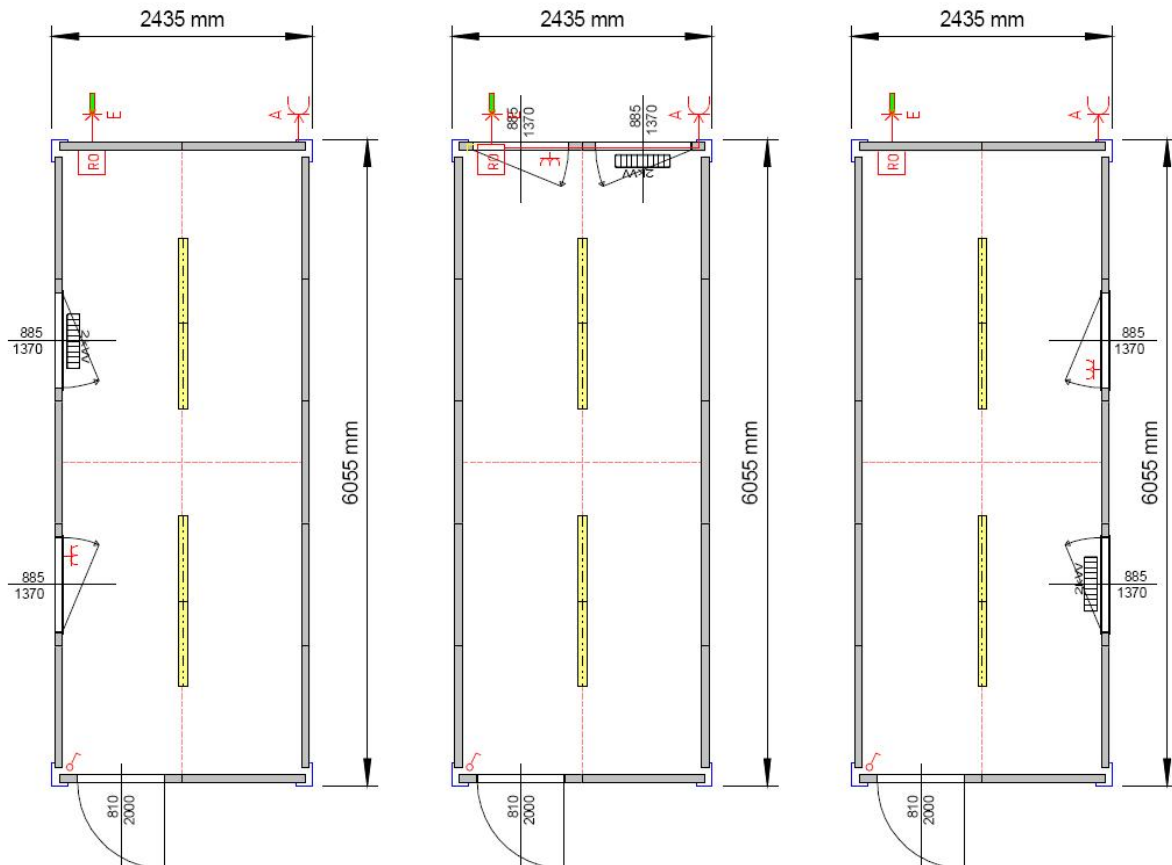

A1 Container Austria GmbH

Steinfeldgasse 2 | 2721 Bad Fischau | Austria

t +43 (2622) 434 80-0 | f +43 (2622) 434 80-9

info@a1container.at | www.a1container.at

Ausführung der A1 Raumcontainer RM20

Außenmaße: L/B/H 6055/2435/2591 bzw. 2765 mm
Innenhöhe: 2326 bzw. 2500 mm
Sonderabmessungen auf Anfrage jederzeit möglich

Außenfarbe: sämtliche RAL-Töne lieferbar, ausgenommen Verkehrs- und Signalfarben
Innendekor: Holz Eiche hell oder weiß, Blech RAL 9002

Ausstattungsvar.: 1 Außentüre mit Zylinderschloss
2 PVC-Fenster Dreh/Kippbeschlag mit Rollläden, PVC-Bodenbelag
1 Lichtschalter, 2 Lichtbalken, 1 Doppelsteckdose, 1 E-Heizung

Anordnungsbeispiele:

Technische Änderungen vorbehalten – Fenster und Türanordnung variabel